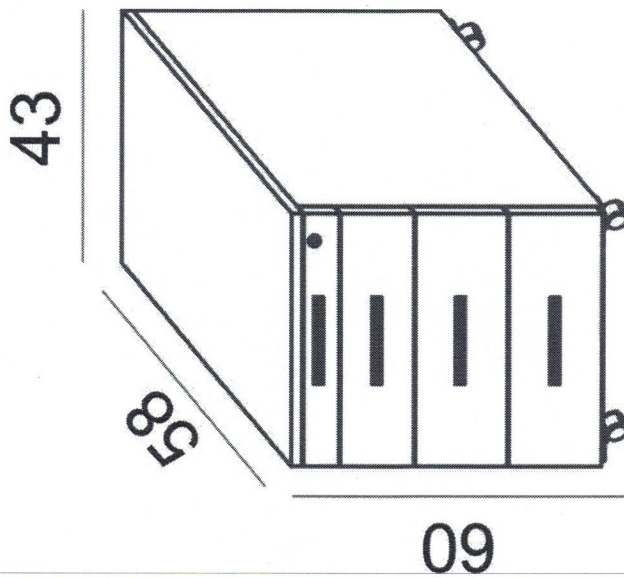

Lp.	Przedmiot zamówienia	Opis przedmiotu zamówienia	Ilość w sztukach
1.	Biuurko	<ul style="list-style-type: none">• blat w kształcie prostokąta o długość 140 cm,• szerokość blatu 70 cm,• wysokość biurka 73,5 cm,• blenda zastaniająca nogi,• stabilne nogi,• wykonywane w całości z płyty melaminowanej,• kolor biały. 	1

27

- wymiary: szerokość: 43cm, głębokość: 58cm oraz wysokość: 60cm.
- wykonany w całości z płyty melaminowanej,
- ilość szuflad: 3 + szuflada piórkowa zamykana na zamek centralny,
- kółka do przesuwania po podłodze,
- uchwyty metalowe.

2. Kontenerek

[Handwritten signature]

- wykonany w całości z płyty melaminowanej,
- wymiary: szerokość: 80cm, głębokość: 35,5cm, wysokość: 179cm,
- regulatory poziomujące krzywiznę podłogi do 1,5 cm,
- plecy dzielone z płyty HDF,
- 5 przestrzemi na książki,
- 1 półka stała, 3 półki ruchome.