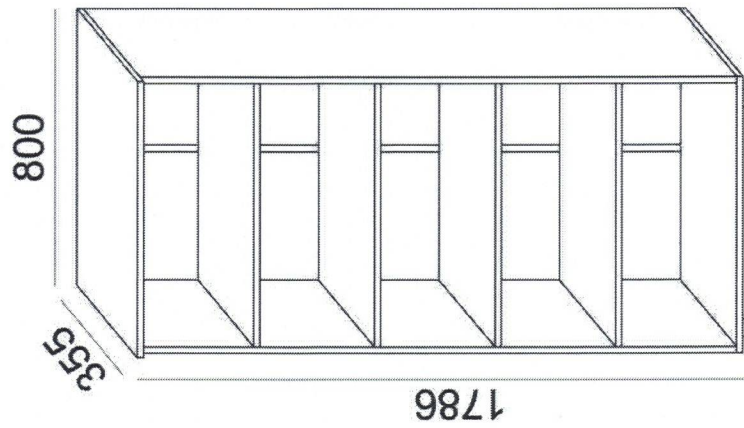

Lp.	Przedmiot zamówienia	Opis przedmiotu zamówienia	Ilość w sztukach
1.	Biuurko	<ul style="list-style-type: none">• blat w kształcie prostokąta o długość 140 cm,• szerokość blatu 70 cm,• wysokość biurka 73,5 cm,• blenda zastaniająca nogi,• stabilne nogi,• wykonywane w całości z płyty melaminowanej,• kolor biały. 	1

27

- wymiary: szerokość: 43cm, głębokość: 58cm oraz wysokość: 60cm.
- wykonany w całości z płyty melaminowanej,
- ilość szuflad: 3 + szuflada piórkowa zamykana na zamek centralny,
- kółka do przesuwania po podłodze,
- uchwyty metalowe.

2. Kontenerek

[Handwritten signature]

- wykonany w całości z płyty melaminowanej,
- wymiary: szerokość: 80cm, głębokość: 35,5cm, wysokość: 179cm,
- regulatory poziomujące krzywiznę podłogi do 1,5 cm,
- plecy dzielone z płyty HDF,
- 5 przestrzemi na książki,
- 1 półka stała, 3 półki ruchome.